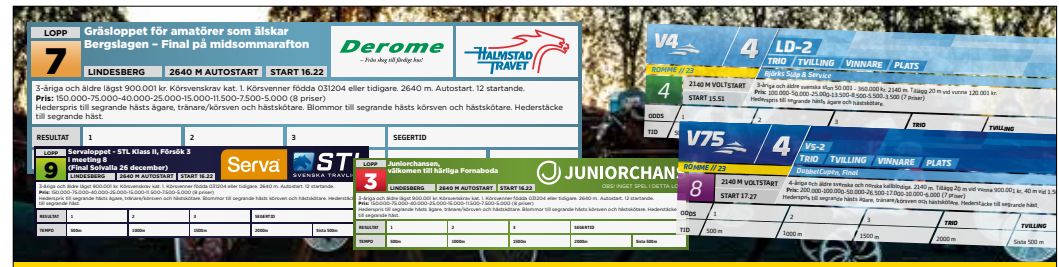

Kör i lopp	Bana	2022	%	tkr	2021	%			
Adolfsson, Sofia	6	111	13-16-15	12	1059	169	24-23-12	14	
Andersson, Andreas	11	F	56	2-7-1	4	212	125	6-13-16	5
Andersson, Mats L	11	E	37	2-3-4	5	151	70	5-6-8	7
Andersson, Thomas B	9	S	1	0-0-0	0	2	2	0-0-0	0
Andersson J-son, Niklas	4,9	S	24	0-3-2	0	68	23	0-0-0	0
Bergdahl, Jonas	2,4,5,6	S	90	6-7-8	7	388	16	1-1-0	6
Berntsson, Viktoria	1	RO	4	0-0-1	0	23	13	2-1-1	15
Björgestad, Kenneth	2	S	3	0-0-1	0	9	0	0-0-0	0
Björk, Jenny A	10	RO	235	13-25-14	6	1112	221	8-14-19	4
Björk, Lina M	11	RO	24	2-2-1	8	89	57	4-4-6	7
Bouvin, Daniel	4	E	13	0-0-1	0	26	20	0-1-0	0
Bouvin, Mervi	2	E	29	1-0-0	3	77	35	3-1-3	9
Dahlén, Rebecca	5	G	16	4-1-2	25	155	71	8-11-12	11
Denneman, Jennifer	3,5	O	9	0-2-1	0	36	3	0-0-0	0
Edqvist, Nicole T	2	F	11	0-2-1	0	28	14	0-1-2	0
Ehlers, Jimmi	7	L	51	7-5-10	14	396	96	11-9-12	11
Ek, Jennie	4,7	S	22	2-3-2	9	136	30	7-1-0	23
Ekberg, William	1,4,7,11	S	207	29-24-24	14	1604	150	21-7-22	14
Eriksson, Mattias	6	G	6	0-0-1	0	19	37	2-1-3	5
Falk Linder, Mattias	2	O	7	1-1-1	14	60	5	0-0-0	0
Flodberg, Svante	5	F	2	0-0-1	0	12	8	0-1-1	0
Fromell, Tom	4,8,11	O	40	2-1-0	5	120	83	4-7-6	5
Gorski, Kenneth	3	L	140	8-7-10	6	584	150	9-7-8	6
Granath, Olov	7	MP	30	0-0-1	0	59	25	0-0-3	0
Gust, Kristina	11	*							
Gustavsson, Kent P	3,5,8,10,11	Ö	95	10-5-4	11	385	150	11-5-13	7
Gylling, Jonas	3,6,8	Ö	56	1-7-4	2	214	39	7-2-6	18
Göstasson, Anders	2,9	Ö	38	2-2-4	5	141	51	1-4-7	2
Hultman, Marcus	3,8,11	F	118	12-7-11	10	676	140	13-11-14	9
Jansson, Göran	6	E	11	0-0-2	0	46	20	1-2-0	0
Jansson, Rikard S	7,9	E	67	1-5-6	1	239	65	5-2-1	8
Jansson Wiklund, Isabella	1,2	L	6	1-0-0	17	21	0	0-0-0	0
Karasiewicz, Andrzej	10	Ö	37	1-0-3	3	108	64	0-5-2	0
Karlsson, Anna Isabelle	3,4,6,7,8,9	Ö	75	1-2-2	1	194	37	2-0-0	5
Karlsson, Cecilia	1	F	49	7-4-5	14	317	45	3-1-4	7
Karlsson, Magnus S	2,7	O	24	1-3-1	4	114	67	2-3-2	3
Karlsson, Per-Gunnar	9	MP	23	0-4-0	0	111	33	4-3-3	12
Koka, Shkelzen	10	F	14	1-0-2	7	49	26	1-3-1	4
Kroon, Linus	1	Ö	16	1-0-1	6	54	37	1-3-3	3
Larsson, Ann-Charlotte	10	AR	63	4-6-2	6	272	71	5-1-4	7
Larsson, Fredrik B	3,5,6	S	86	8-12-8	9	1125	88	12-8-8	14
Larsson, Göran B	6	S	2	0-0-0	0	4	2	0-0-0	0
Legl Bååth, Isabella	1	Ö	9	1-0-2	11	39	11	0-0-1	0
Lichtenwörther, Rudolf	9	AR	12	0-1-0	0	46	20	1-3-1	5
Lindblom, Carl Philip	1,7	Ö	132	11-7-17	8	797	150	13-12-11	9
Lindblom, Carl-Erik	10	O	33	4-3-4	12	297	98	11-8-11	11
Lindblom, Micael	8	Ö	144	10-12-12	7	714	149	11-17-7	7
Lindkvist, Christian	1,5	L	13	0-0-0	0	31	17	1-1-0	6
Magnusson, Anni	8	Ö	18	1-0-4	6	62	14	0-1-1	0
Marais, Maxime	4,7	S	37	4-3-3	11	218	65	4-7-5	6
Midutski, Conny	10	RO	13	0-0-1	0	27	20	0-1-1	0
Molin, Alice	3,4,5	Ö	93	2-4-6	2	353	153	3-12-17	2
Nilsson, Henrik	2,10,11	E	25	0-0-2	0	62	44	2-4-1	5
Nilsson, Kenneth L T	4	Ö	18	1-0-1	6	64	16	0-1-3	0
Olsson, Jesper	10	S	21	0-0-1	0	46	18	0-0-1	0
Partanen, Juhani	4,6,8	Ö	85	2-3-6	2	269	112	7-9-5	6
Persson, Jennifer	1	S	90	16-8-13	18	902	138	19-21-8	14
Pettersson, Roger	2	MP	51	3-4-4	6	274	58	2-2-8	3
Prevost, Valentin	1,6	G	59	5-8-10	8	344	32	2-5-2	6
Rudqvist, Henrik	2	F	46	1-1-0	2	122	47	0-2-4	0
Röcklinger, Björn	3,9	S	2	1-0-0	50	37	10	0-1-0	0
Sedström, Johan	3	O	28	0-1-2	0	122	44	2-2-4	5
Sedström, Linda	8,11	AX	82	10-9-9	12	775	137	12-17-17	9
Sehlova, Olga	3	S	2	0-0-0	0	3	3	0-1-0	0
Smedman, Julia	9	S	122	2-1-7	2	509	154	4-5-7	3
Smith, Jakob	1,7	F	43	2-0-3	5	162	90	3-11-10	3
Stenquist, Niclas	3,5,6	AX	52	0-2-6	0	184	76	3-5-5	4
Svantesson, Per-Olof	2,8,9	Ö	47	0-0-3	0	132	53	3-6-1	6
Svarts, Allani	1,10	E	13	0-2-1	0	34	20	0-1-3	0
Svensson, Stefan	6	Ö	22	0-0-0	0	40	34	2-3-1	6
Söderholm, Lars-Åke	5,7	E	82	3-6-8	4	380	99	6-6-8	6
Tornler, Fredrik	11	MP	2	0-0-0	0	4	0	0-0-0	0
Törnqvist, Peter	5	Ö	19	1-1-0	5	65	25	0-2-5	0
Wallin, Jörgen S	8,9	F	28	1-1-1	4	88	9	1-1-1	11
Westberg, Niclas	5	L	8	0-0-1	0	17	28	1-3-3	4
Wieselgren, Douglas	7,10	MP	30	2-1-1	7	83	19	0-2-1	0

BANPROGRAMMETS NYA UTSEENDE

Från sommaren 2022 ser banprogrammen lite annorlunda ut. Tidigare har ATG köpt rättigheten att helt utforma travprogrammet med egna spelvarumärken, vilket har gjort att utformningen fokuserat på ATG:s spelformer. Från juni är den rättigheten begränsad och därför ligger mer fokus i programmet på ren sportinformation och banans egna varumärken.

Viss spelinformation i mrand omfattning finns dock kvar i programmet. Under varje lopp ligger en remsa med spelinformation från ATG.

Vi har också valt att i travprogrammet behålla information om tidigare odds i hästarnas fem senaste starter. Dessa odds är från ATG.

SPELFORM	OMSÄTTNING	
UTDELNING		
AVD SEGRARE	KVARVARANDE VÄRDE	
1	4	
2	5	
3		
SPELFORM	OMSÄTTNING	
UTDELNING		
AVD SEGRARE	KVARVARANDE VÄRDE	
1	3	
2	4	
SPELFORM	OMSÄTTNING	
UTDELNING		
AVD SEGRARE	KVARVARANDE VÄRDE	
1	3	
2		
AVD SEGRARE	KVARVARANDE VÄRDE	ODDS
1	3	
2