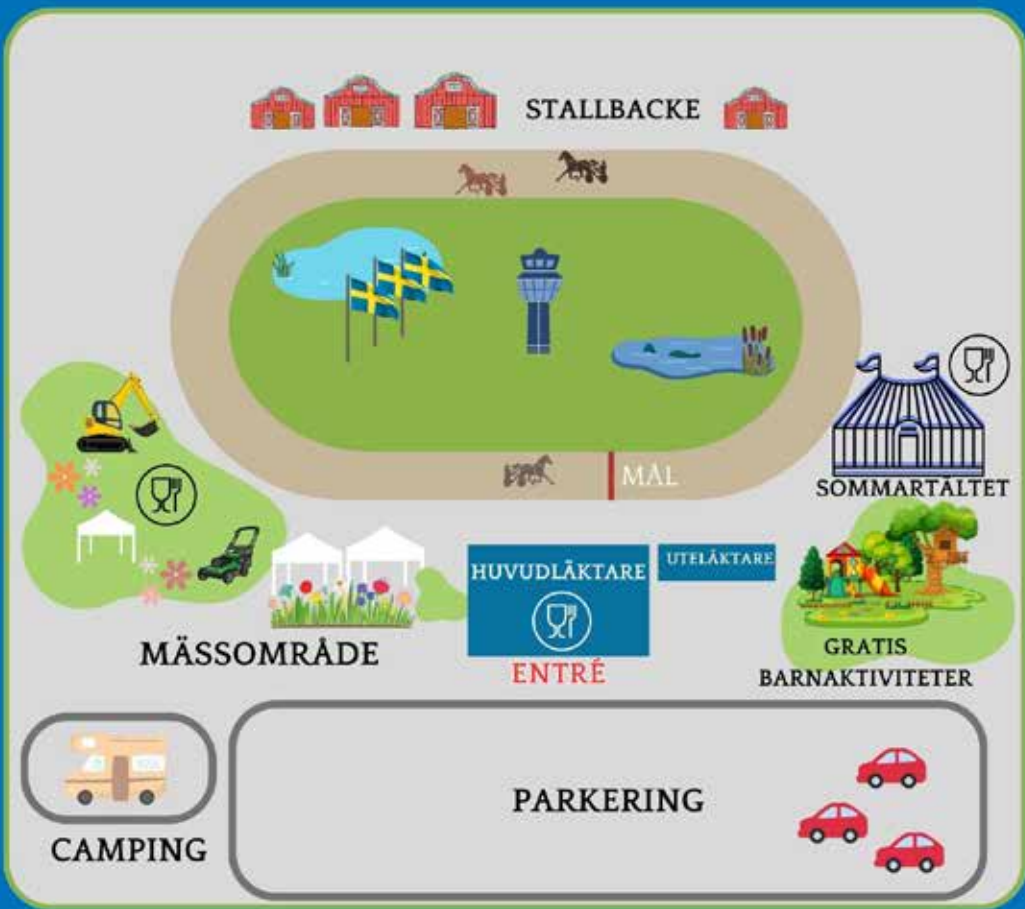

GRATIS BARNAKTIVITETER

Bakom sommartältet

MEGATRACK HINDERBANA M.M.	12:30 - 19:00
PONNYRIDNING	14:00 - 18:00
ANSIKTSMÅLNING	14:00 - 18:00
MONTÉ PYTHON (TOTOHALLEN)	14:30 - 16:30

TRÅDLÖST INTERNET

Nätverket heter "BanGuest" och lösen är "Zoogin12"

FRÅN LINDESBERG VIA NORAKORSET

13.30 Lindesberg Busstation
13.50 Hållplats "Sandbacken"
Nära Nora avfarten RV 50
Åter 19.30.

NYHET!

För att undvika att alla inte får plats har vi infört bokning på samtliga bussar med en bokningsavgift på 5 kr (tur och retur). Boka din biljett på [orebrotravet.se/köp biljett](http://orebrotravet.se/köp_biljett)

Följ oss på Facebook, Instagram och Twitter

Välkommen till Örebrotravet

Mat & Dryck

Huvudläktare

- Travkrogen - A la Carte
- Mällinjen - Buffé
- Hyllan - Bar & Lättare förtäring
- Najo Bar - Bar & Lättare förtäring
- Slugger - Gatukök

Mässområde

- Cafétältet - Grill & Café

Sommartältet

- Bar - Grill - Fika

Richards
BBQ

PÅ STALLBACKEN MENY V.17

VECKANS FISK: Panerad fisk med kokt potatis

MÅNDAG