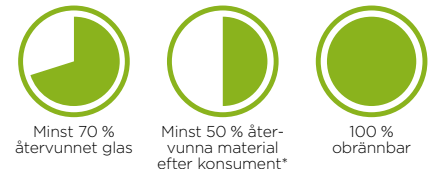

PHOENIX PHOTO	2100:8	10,1^{AK}	13,2^M	11,0^{AM}	Total: 49	15-5-5	2.443.330		
8 9,mbr.v.e Super Photo Kosmos - Glittra C.D. e Igor Brick Uppf: Karlsson Anders, Tystberga Äg: Team Phoenix På Stället Svart, vita staplar; vit Ulf Ohlsson (Svante Ericsson)	23: 6	1-0-1	10,1a	226.750	22: 16	4-4-3	11,0a	1.207.500	
	Ulf Ohlsson	L*	31/5-10	10/1640	5	11,5a	cc	27,08	150'
	Ulf Ohlsson	Kr*	25/6-10	4/1640	7	10,5a	cc	41,10	150'
	Ulf Ohlsson	Hd*	8/7-10	7/1609	5	10,1a	cc	81,37	200'
	Ulf Ohlsson	E*	19/7-7	3/2140	1	12,5a	cc	5,71	150'
	Ulf Ohlsson	Vg	20/8-10	5/2148	4	12,5a	cc	2,52	150'

CHANSVÄRDERING 6-8-3-5.

BÄSTA VÄRMEISOLERINGSFÖRMÅGA
Med deklarerade lambdavärden ner till 0,030 W/m°C har Isovers glasullsprodukter marknadens bästa värmeisoleringsförmåga för mineralull, vilket ger mindre värmeförluster eller möjliggör tunnare konstruktioner som ger större boyta.

MILJÖFÖRDELAR
Glasullen tillverkas i Sverige av garantier minst 70 % återvunnet glas. Isover tar också tillvara på glasullsspill både från tillverkningen och byggarbetsplatsen. Glasullsprodukterna komprimeras före transport vilket ger transporter med lägre klimatpåverkan.

*Totalt recirkulerat material i produkten från efterkonsumentfasen